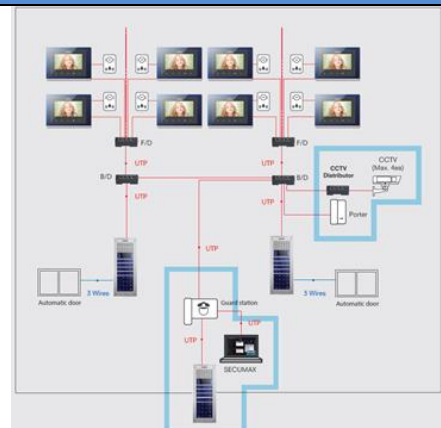

Комбинирани адресиреми видео системи Commax MODUM

MODUM системите са гъвкава разработка на COMMAX, предназначени са за инсталация в големи жилищни комплекси с множество на брой абонати и входни точки (до 99) или за работа в **комбинация с Fine View видеодомофони**. Системите използват 8 – проводно магистрално свързване между таблото и видеодомофоните, посредством адресиреми сградни и етажни дистрибутори (разпределители). За предпочитане е ползването на UTP кабел. Максимално отстояние до най – далечния видеодомофон 300м. Видеодомофоните изискват захранване 220V. Всеки индивидуален MODUM видеодомофон може да се комбинира с етажна камера Commax или да генерира етажно повикване от етажен звънчев бутон.

Опции: връзка с портиерска(операторска) стания, управляващ софтуер за контрол на достъп Secumax, CCTV камери, **IP gateway** за комуникация и отключване през Smart устройства (**Android, iOS**).