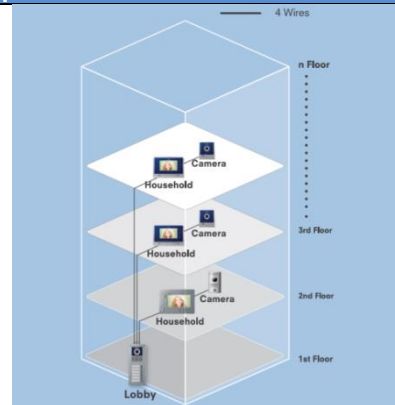

Аналогови камери за многопостови комбинирани аудио-видео системи COMMAX

Аналоговите многопостови комбинирани аудио-видео системи са предназначени за инсталация в жилищни сгради с малък брой абонати. Видеодомофонните входни табла се комбинират предимно с видеодомофони от серия Fine View, която предлага голямо разнообразие на устройства с различен дизайн, както и аудио слушалки модел DP-3HP. Системите използват 4 –проводно свързване между таблото и видеодомофона при всеки абонат. Максимално отстояние 70м. Вътрешните устройства- видеодомофони или слушалки изискват захранване 220V. Всеки индивидуален видеодомофон Fine View може да се комбинира с етажна камера Commax или да генерира етажно повикване от етажен звънчев бутон.